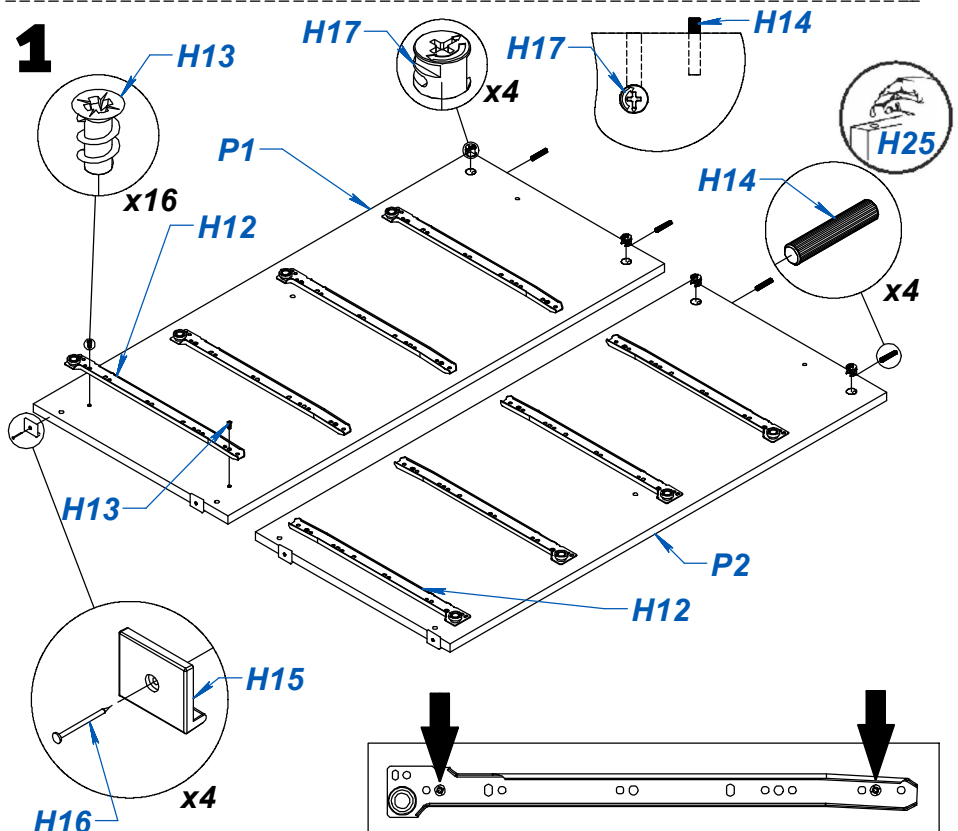

COMODA NATURE

ITEM	DESCRIPCIÓN	CANT.
P1	COSTADO IZQUIERDO	1
P2	COSTADO DERECHO	1
P3	TECHO	1
P4	FAJA	1
P5	ZOCALO TRASERO	2
P6	BASE	1
P7	FONDO	3
P8	FRENTE DE CAJON	4
P9	LATERAL DE CAJON	8
P10	CONTRAFRENTE	4
P11	FONDO CAJON	4

ITEM	DESCRIPCIÓN	CANT.
H12	CORREDERA Z PARA CAJON 35CM	4
H13	TORNILLO VARIANTA 6 x 10	16
H14	TARUGO Ø6 x 30	22
H15	BASE DESLIZANTE L	4
H16	CLAVO 8 X 20	73
H17	CASOLETA MINIFIX	12
H18	PERNO MINIFIX	12
H19	TORNILLO 6.30 x 50 CABEZA PHILLIPS	6
H20	VARILLA H	2
H21	TAPA PLASTICA Ø15	8
H22	TORNILLO 3.5 x 30	32
H23	TORNILLO 3.5 x 15	16
H24	TIRADOR PLASTICO 32 BIGFER	8
H25	SACHET DE COLA 10 grs	3

PREPARACION DE PIEZAS.

- -Lijar suavemente las aristas.
- -Limpiar las piezas con un paño
- -Aplicar lustra muebles a todas las piezas