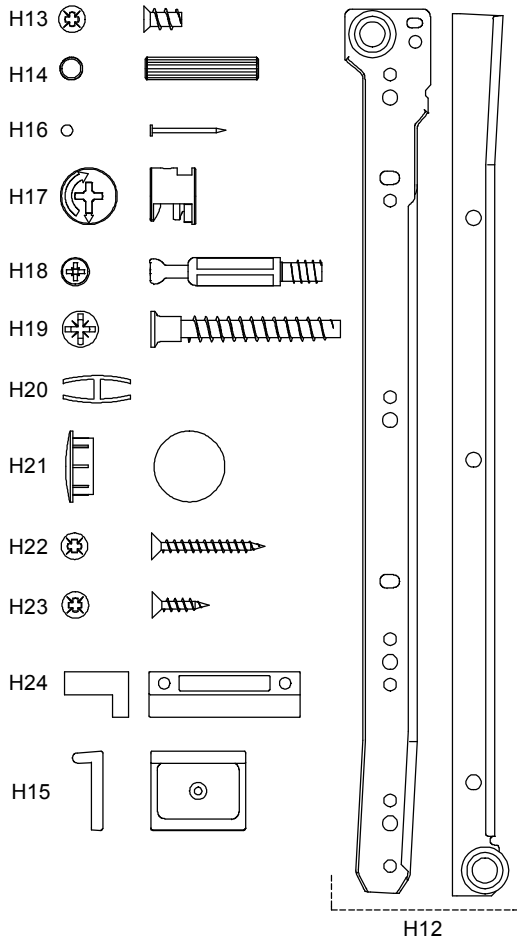

COMODA NATURE

ITEM	DESCRIPCIÓN	CANT.
P1	COSTADO IZQUIERDO	1
P2	COSTADO DERECHO	1
P3	TECHO	1
P4	FAJA	1
P5	ZOCALO TRASERO	2
P6	BASE	1
P7	FONDO	3
P8	FRENTE DE CAJON	4
P9	LATERAL DE CAJON	8
P10	CONTRAFRENTE	4
P11	FONDO CAJON	4

ITEM	DESCRIPCIÓN	CANT.
H12	CORREDERA Z PARA CAJON 35CM	4
H13	TORNILLO VARIANTA 6 x 10	16
H14	TARUGO Ø6 x 30	22
H15	BASE DESLIZANTE L	4
H16	CLAVO 8 X 20	73
H17	CASOLETA MINIFIX	12
H18	PERNO MINIFIX	12
H19	TORNILLO 6.30 x 50 CABEZA PHILLIPS	6
H20	VARILLA H	2
H21	TAPA PLASTICA Ø15	8
H22	TORNILLO 3.5 x 30	32
H23	TORNILLO 3.5 x 15	16
H24	TIRADOR PLASTICO 32 BIGFER	8
H25	SACHET DE COLA 10 grs	3

PREPARACION DE PIEZAS.

- -Lijar suavemente las aristas.
- -Limpiar las piezas con un paño
- -Aplicar lustra muebles a todas las piezas