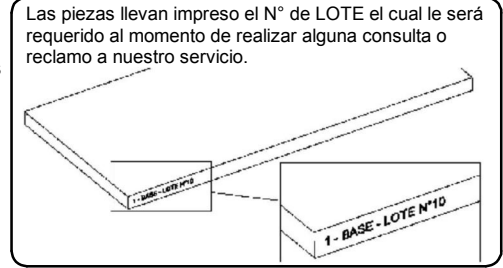

COMODA NATURE

ITEM	DESCRIPCIÓN	CANT.
P1	COSTADO IZQUIERDO	1
P2	COSTADO DERECHO	1
P3	TECHO	1
P4	FAJA	1
P5	ZOCALO TRASERO	2
P6	BASE	1
P7	FONDO	3
P8	FRENTE DE CAJON	4
P9	LATERAL DE CAJON	8
P10	CONTRAFRENTE	4
P11	FONDO CAJON	4

ITEM	DESCRIPCIÓN	CANT.
H12	CORREDERA Z PARA CAJON 35CM	4
H13	TORNILLO VARIANTA 6 x 10	16
H14	TARUGO Ø6 x 30	22
H15	BASE DESLIZANTE L	4
H16	CLAVO 8 X 20	73
H17	CASOLETA MINIFIX	12
H18	PERNO MINIFIX	12
H19	TORNILLO 6.30 x 50 CABEZA PHILLIPS	6
H20	VARILLA H	2
H21	TAPA PLASTICA Ø15	8
H22	TORNILLO 3.5 x 30	32
H23	TORNILLO 3.5 x 15	16
H24	TIRADOR PLASTICO 32 BIGFER	8
H25	SACHET DE COLA 10 grs	3

PREPARACION DE PIEZAS.

- -Lijar suavemente las aristas.
- -Limpiar las piezas con un paño
- -Aplicar lustra muebles a todas las piezas