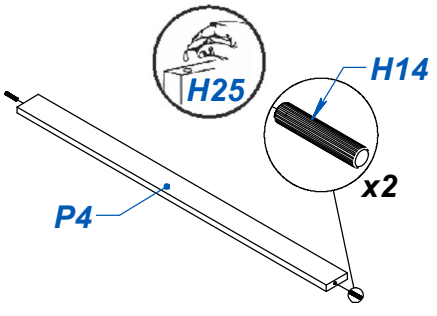

ITEM	DESCRIPCIÓN	CANT.
H12	CORREDERA Z PARA CAJON 35CM	4
H13	TORNILLO VARIANTA 6 x 10	16
H14	TARUGO Ø6 x 30	22
H15	BASE DESLIZANTE L	4
H16	CLAVO 8 X 20	73
H17	CASOLETA MINIFIX	12
H18	PERNO MINIFIX	12
H19	TORNILLO 6.30 x 50 CABEZA PHILLIPS	6
H20	VARILLA H	2
H21	TAPA PLASTICA Ø15	8
H22	TORNILLO 3.5 x 30	32
H23	TORNILLO 3.5 x 15	16
H24	TIRADOR PLASTICO 32 BIGFER	8
H25	SACHET DE COLA 10 grs	3

PREPARACION DE PIEZAS.

- Lijar suavemente las aristas.
- Limpiar las piezas con un paño
- Aplicar lustra muebles a todas las piezas

2

3

4

5

6

7