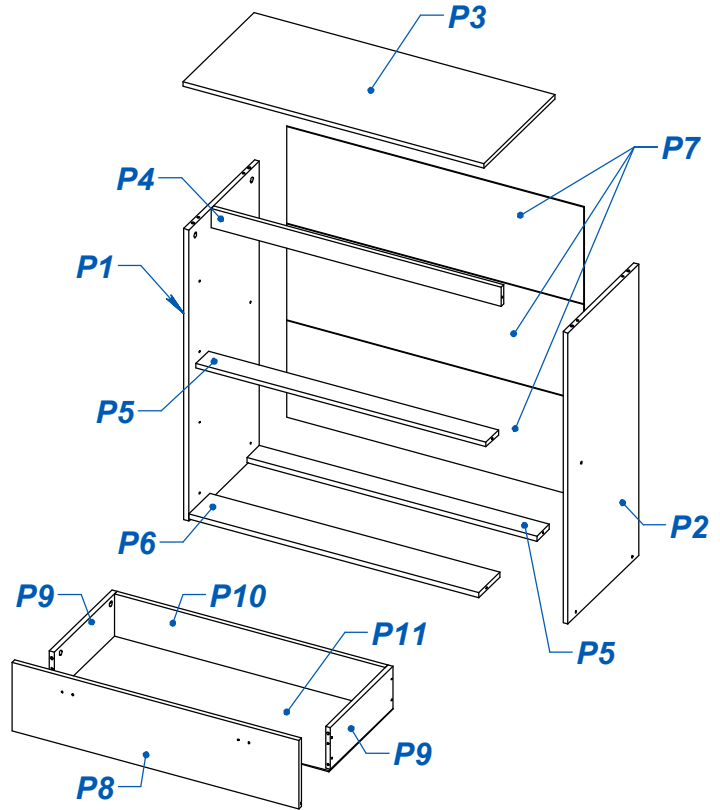

COMODA NATURE

ITEM	DESCRIPCIÓN	CANT.
P1	COSTADO IZQUIERDO	1
P2	COSTADO DERECHO	1
P3	TECHO	1
P4	FAJA	1
P5	ZOCALO TRASERO	2
P6	BASE	1
P7	FONDO	3
P8	FRENTE DE CAJON	4
P9	LATERAL DE CAJON	8
P10	CONTRAFRENTE	4
P11	FONDO CAJON	4

ITEM	DESCRIPCIÓN	CANT.
H12	CORREDERA Z PARA CAJON 35CM	4
H13	TORNILLO VARIANTA 6 x 10	16
H14	TARUGO Ø6 x 30	22
H15	BASE DESLIZANTE L	4
H16	CLAVO 8 X 20	73
H17	CASOLETA MINIFIX	12
H18	PERNO MINIFIX	12
H19	TORNILLO 6.30 x 50 CABEZA PHILLIPS	6
H20	VARILLA H	2
H21	TAPA PLASTICA Ø15	8
H22	TORNILLO 3.5 x 30	32
H23	TORNILLO 3.5 x 15	16
H24	TIRADOR PLASTICO 32 BIGFER	8
H25	SACHET DE COLA 10 grs	3

PREPARACION DE PIEZAS.

- -Lijar suavemente las aristas.
- -Limpiar las piezas con un paño
- -Aplicar lustra muebles a todas las piezas